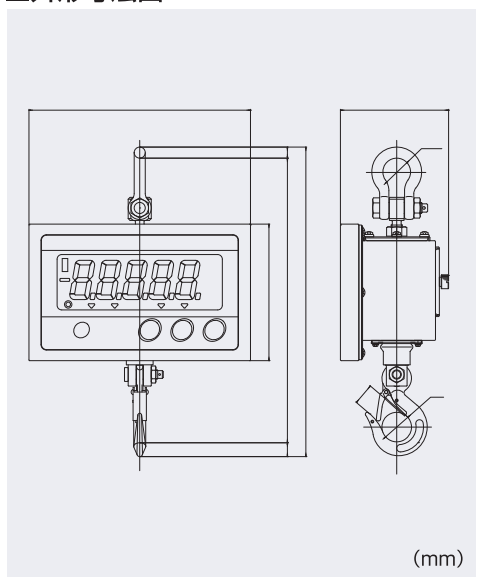

**IP65相当の  
防塵・防水性能。**

湿気や粉塵の多い場所や水を使う職場など、さまざまな業界で使えるはかりです。

**文字高さ43mmの見やすい大型デジタル表示。**

ボディはコンパクトでも、表示部は大きく見やすく。文字高さ43mmの大型デジタル表示で、数値の読み取りやすさに配慮しています。

■主仕様

型 式 <sup>注1</sup>		KL-HS-60-mini-K KL-HS-60-mini	KL-HS-150-mini-K KL-HS-150-mini	KL-HS-300-mini-K KL-HS-300-mini
検定付	ひょう量/目量 <sup>注2</sup>	目量小 60kg/0.05kg	150kg/0.1kg	300kg/0.2kg
		目量大 61kg/0.1kg	152kg/0.2kg	305kg/0.5kg
JANコード		4997983301100	4997983301209	4997983301308
検定無	ひょう量/目量 <sup>注2</sup>	目量小 60kg/0.02kg	150kg/0.05kg	300kg/0.1kg
		目量大 60.5kg/0.05kg	151kg/0.1kg	302kg/0.2kg
JANコード		4997983301407	4997983301506	4997983301605
表示形式		液晶表示、7セグメント、文字高さ43mm		
最大風袋量		ひょう量まで		
機 能		①ゼロリセット ②風袋引き ③オートパワーオフ ④目量切替		
使用条件		-10℃~+40℃ 85%RH以下(結露しないこと)		
操作ボタン		ON/OFF、ゼロ、風袋、目量切替		
電 源		アルカリ/マンガン乾電池(単3型) 1.5V×6本(直列)		
電池寿命		約150時間(アルカリ乾電池使用時) (但し、メーカー型式や使用環境により変わります)		
ケース保護等級		IP65相当		
製品質量		約2.9kg		約3.0kg
付属品		アルカリ乾電池(単3型):6個		

注1: 型式名に“-K”が付く型式は、検定付(取引証明用)を示します。注2: ひょう量/目量は切替式です。  
\* フックは回転しませんので、お客様のクレーンフックが回転しない場合(スイベルジョイント機能がない場合など)には吊り荷によりフックスケールが回転力を受けないように別途ご配慮ください。

●仕様、外觀等は改良のため予告なく変更することがあります。

■外形寸法図

**株式会社クボタ 《精密機器営業部》**